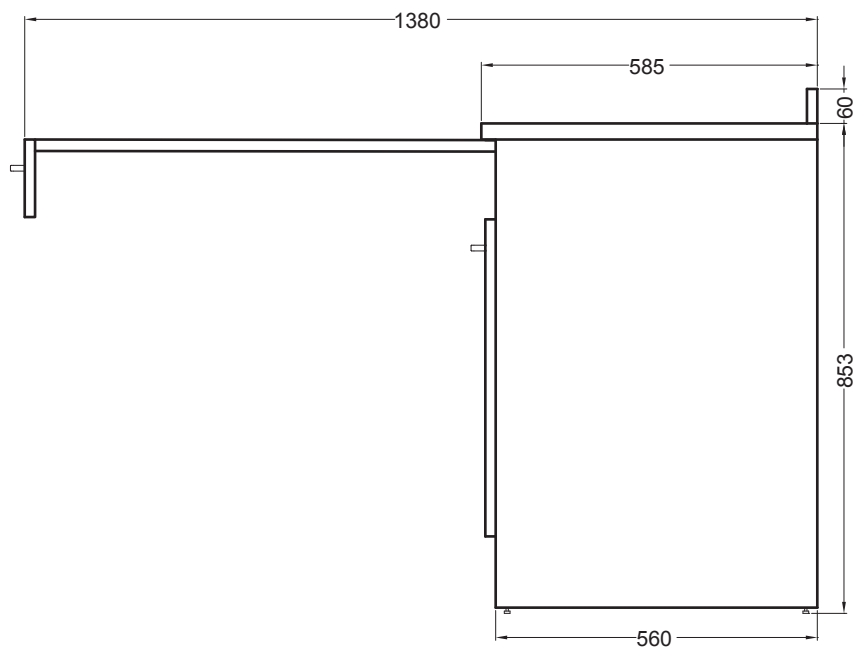

**BASE**

Con tavolo estraibile  
60X60X85 h.

PIANTA

VISTA FRONTALE

VISTA LATERALE CON TAVOLO APERTO