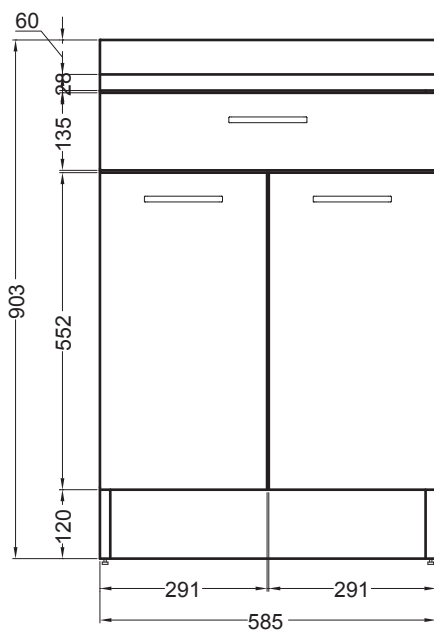

**BASE**

Con tavolo estraibile  
60X60X85 h.

PIANTA

VISTA FRONTALE

VISTA LATERALE CON TAVOLO APERTO