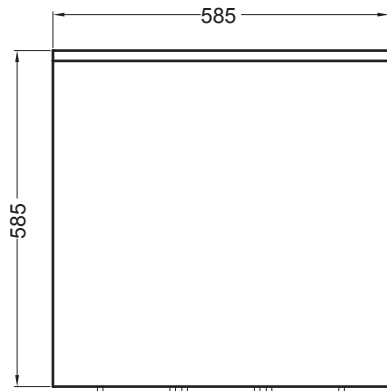

**BASE**

Con tavolo estraibile  
60X60X85 h.

PIANTA

VISTA FRONTALE

VISTA LATERALE CON TAVOLO APERTO