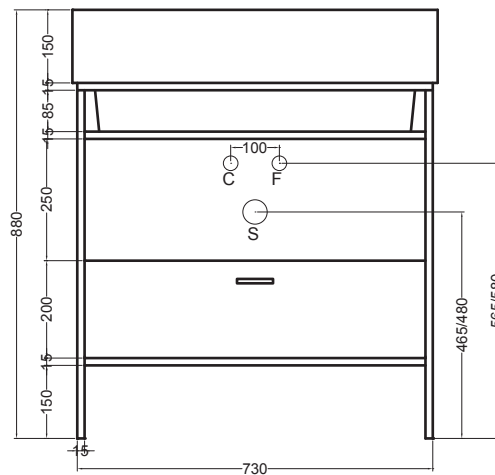

VOLANT 75X50

COLAVENE

Struttura quadrello con cassetto

- LAB7550_Lavabo Volant 75x50
- QSV7551N_Struttura Quadrello con cassetto

Disegni Tecnici
Technical Drawings

Accessori
Accessories

- 330242_Sifone e piletta lavabo
- 330181_Tavola di lavaggio

PIANTA

SEZIONE A-A

SEZIONE B-B

VISTA FRONTALE

VISTA LATERALE