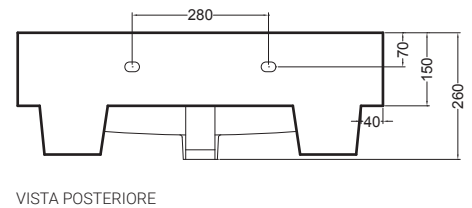

VOLANT 75X50

COLAVENE

Struttura quadrello con cassetto

- LAB7550_Lavabo Volant 75x50
- QSV7551N_Struttura Quadrello con cassetto

Disegni Tecnici
Technical Drawings

Accessori
Accessories

- 330242_Sifone e piletta lavabo
- 330181_Tavola di lavaggio

PIANTA

SEZIONE A-A

SEZIONE B-B

VISTA FRONTALE

VISTA LATERALE