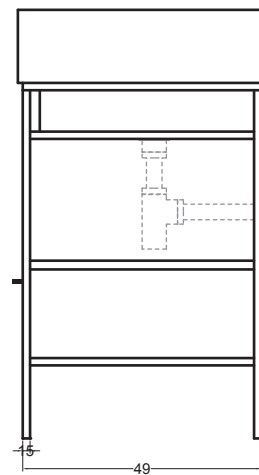

VOLANT 75X50

COLAVENE

Struttura quadrello con cassetto

- LAB7550_Lavabo Volant 75x50
- QSV7551N_Struttura Quadrello con cassetto

Disegni Tecnici
Technical Drawings

Accessori
Accessories

- 330242_Sifone e piletta lavabo
- 330181_Tavola di lavaggio

PIANTA

SEZIONE A-A

SEZIONE B-B

VISTA FRONTALE

VISTA LATERALE