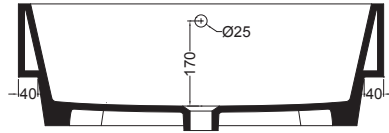

VOLANT 75X50

COLAVENE

Struttura quadrello con cassetto

- LAB7550_Lavabo Volant 75x50
- QSV7551N_Struttura Quadrello con cassetto

Disegni Tecnici
Technical Drawings

Accessori
Accessories

- 330242_Sifone e piletta lavabo
- 330181_Tavola di lavaggio

PIANTA

SEZIONE A-A

SEZIONE B-B

VISTA FRONTALE

VISTA LATERALE