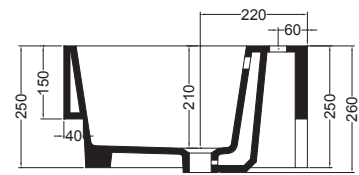

VOLANT 75X50

COLAVENE

Struttura quadrello con cassetto

- LAB7550_Lavabo Volant 75x50
- QSV7551N_Struttura Quadrello con cassetto

Disegni Tecnici
Technical Drawings

Accessori
Accessories

- 330242_Sifone e piletta lavabo
- 330181_Tavola di lavaggio

PIANTA

SEZIONE A-A

SEZIONE B-B

VISTA FRONTALE

VISTA LATERALE