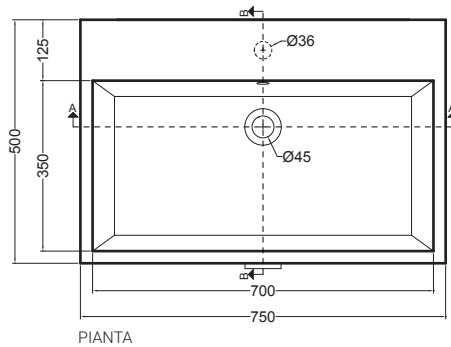

VOLANT 75X50

COLAVENE

Struttura quadrello con cassetto

- LAB7550_Lavabo Volant 75x50
- QSV7551N_Struttura Quadrello con cassetto

Disegni Tecnici
Technical Drawings

Accessori
Accessories

- 330242_Sifone e piletta lavabo
- 330181_Tavola di lavaggio

PIANTA

SEZIONE A-A

SEZIONE B-B

VISTA FRONTALE

VISTA LATERALE