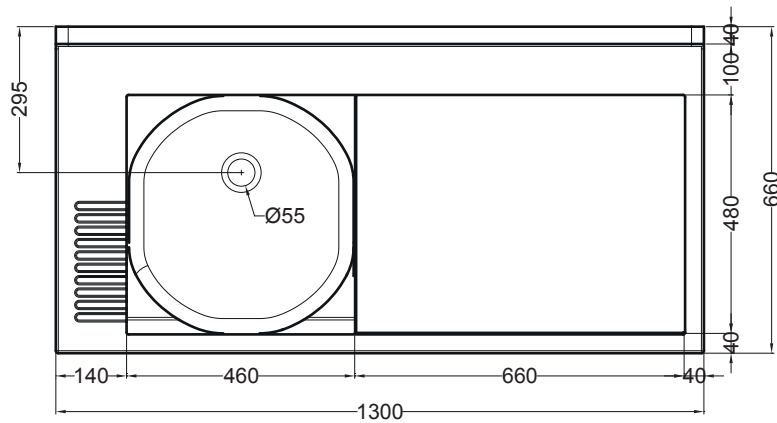

ACTIVE WASH

130X65 SX

PIANTA

VISTA FRONTALE SENZA PORTE

VISTA FRONTALE

VISTA LATERALE

ACTIVE WASH

130X65 SX