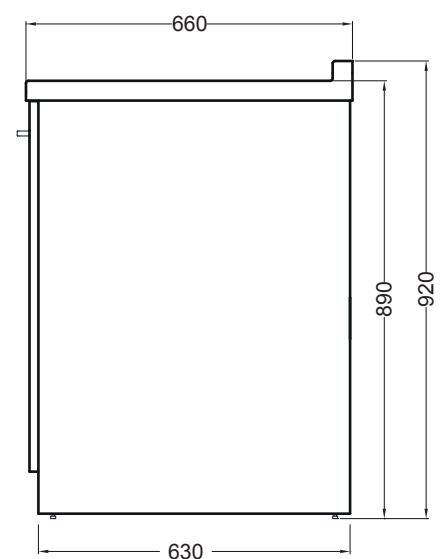

ACTIVE WASH

130X65 SX

PIANTA

VISTA FRONTALE SENZA PORTE

VISTA FRONTALE

VISTA LATERALE

ACTIVE WASH

130X65 SX