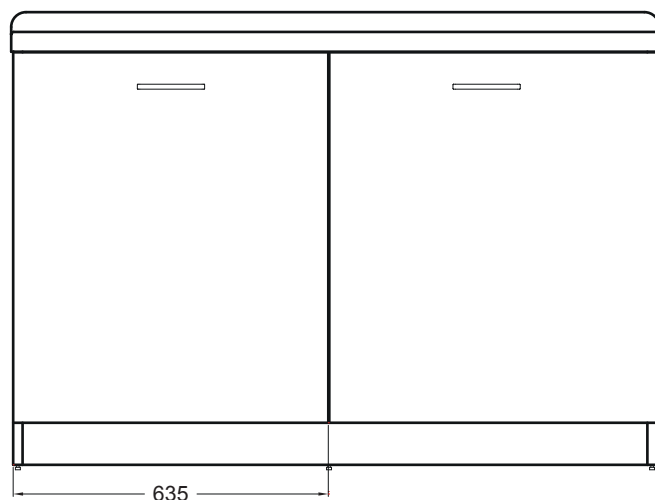

ACTIVE WASH

130X65 SX

PIANTA

VISTA FRONTALE SENZA PORTE

VISTA FRONTALE

VISTA LATERALE

ACTIVE WASH

130X65 SX