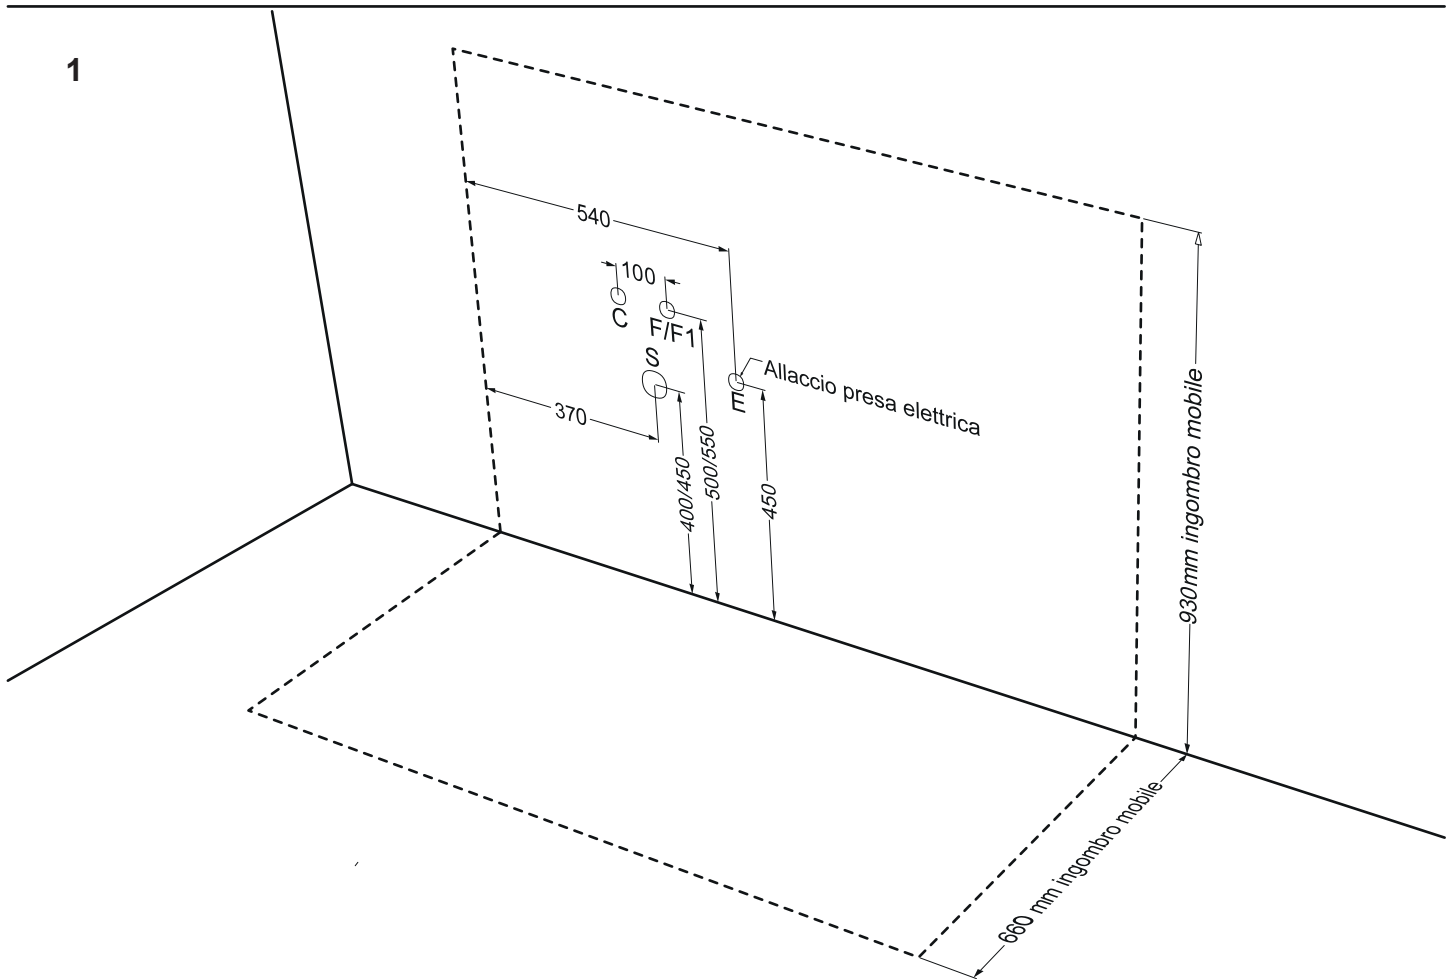

ACTIVE WASH

130X65 SX

PIANTA

VISTA FRONTALE SENZA PORTE

VISTA FRONTALE

VISTA LATERALE

ACTIVE WASH

130X65 SX