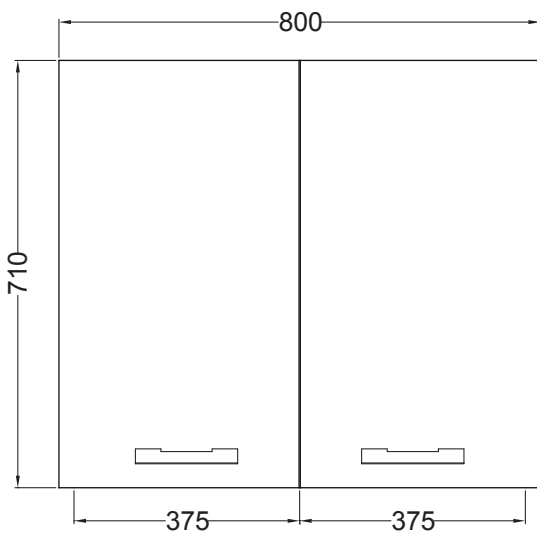

ACQUACERAMICA

Pensile 80x24x71 h.

PIANTA

VISTA LATERALE

VISTA FRONTALE

VISTA FRONTALE SENZA ANTA