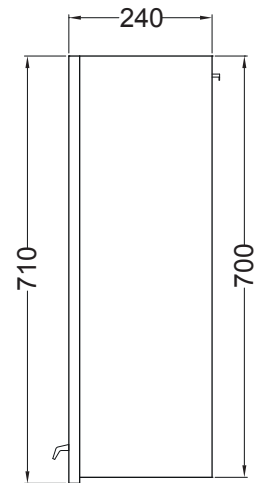

ACQUACERAMICA

Pensile 80x24x71 h.

PIANTA

VISTA LATERALE

VISTA FRONTALE

VISTA FRONTALE SENZA ANTA