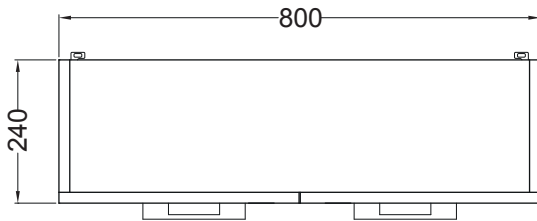

ACQUACERAMICA

Pensile 80x24x71 h.

PIANTA

VISTA LATERALE

VISTA FRONTALE

VISTA FRONTALE SENZA ANTA