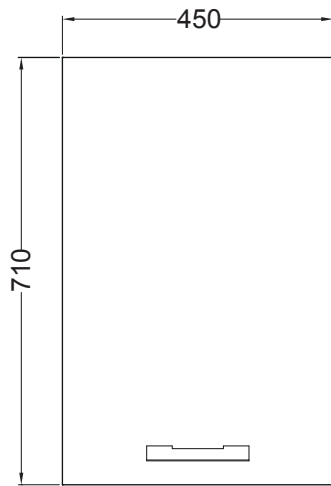

ACQUACERAMICA

Pensile 45x24x71 h.

PIANTA

VISTA LATERALE

VISTA FRONTALE

VISTA FRONTALE SENZA ANTA