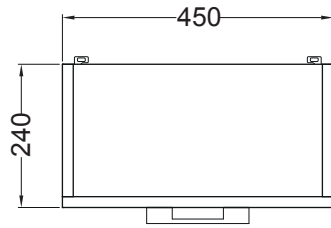

ACQUACERAMICA

Pensile 45x24x71 h.

PIANTA

VISTA LATERALE

VISTA FRONTALE

VISTA FRONTALE SENZA ANTA