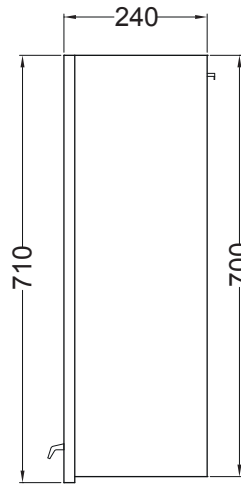

ACQUACERAMICA

Pensile 45x24x71 h.

PIANTA

VISTA LATERALE

VISTA FRONTALE

VISTA FRONTALE SENZA ANTA