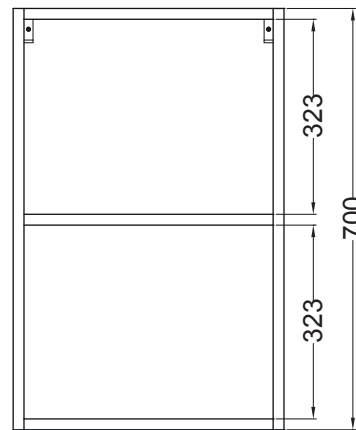

ACQUACERAMICA

Pensile 45x24x71 h.

PIANTA

VISTA LATERALE

VISTA FRONTALE

VISTA FRONTALE SENZA ANTA