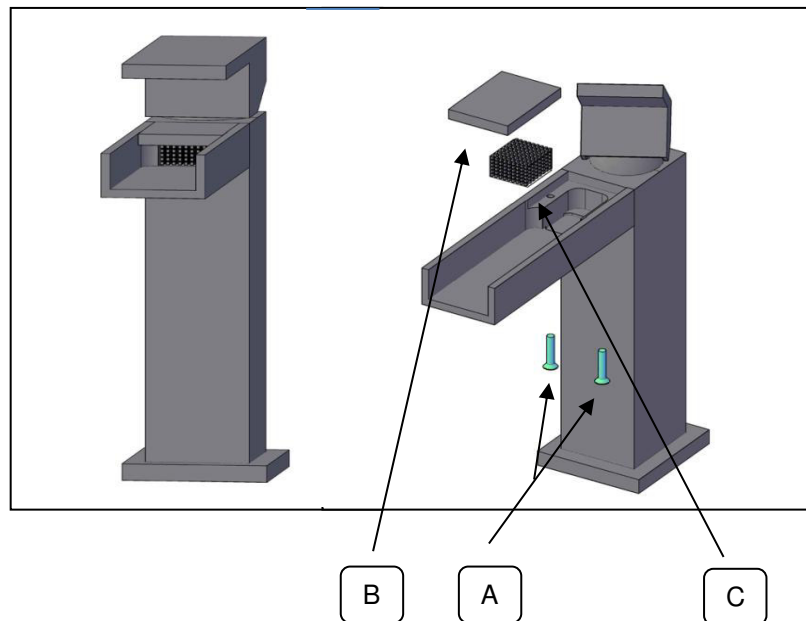

Open_Space |

Articolo 3403

Miscelatore per lavabo con prolunga e bocca lunga senza scarico

Istruzioni per la sostituzione filtri per mix « Open_Space »
 Filter replacement instructions for « Open_Space » mixers
 Instructions pour remplacement du filtre pour les mitigeurs « Open_Space »

- A) Svitare le 2 viti con cacciavite a taglio
 - B) Rimuovere piastra superiore
 - C) Ripulire o sostituire il filtro
- Eeguire l' operazione inversa per ottenere il riposizionamento corretto del filtro

- A) Unscrew the two screws with a screwdriver
 - B) Remove the top small plate
 - C) Clean or replace the filter
- Perform the inverse operation to place correctly the filter back

- A) Dévisser les deux vis avec le tournevis
 - B) Enlever la plaquette supérieure
 - C) Nettoyer ou remplacer le filtre
- Effectuer l'opération inverse pour obtenir le repositionnement correct du filtre