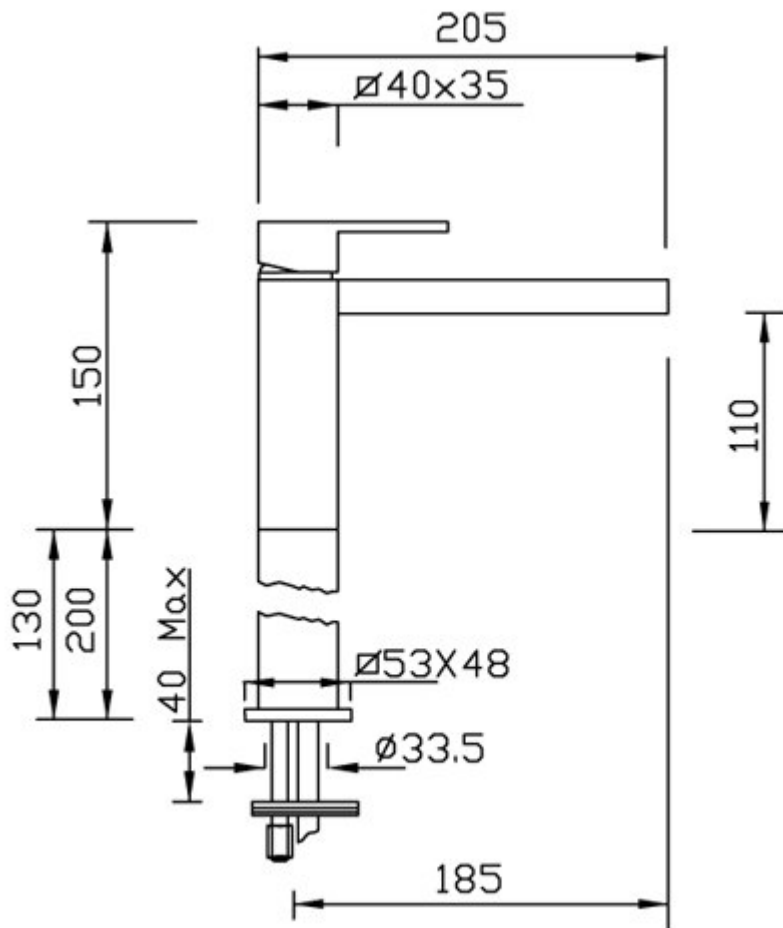

Open_Space |

Articolo 3403

Miscelatore per lavabo con prolunga e bocca lunga senza scarico

Istruzioni per la sostituzione filtri per mix « Open_Space »
 Filter replacement instructions for « Open_Space » mixers
 Instructions pour remplacement du filtre pour les mitigeurs « Open_Space »

- A) Svitare le 2 viti con cacciavite a taglio
 - B) Rimuovere piastra superiore
 - C) Ripulire o sostituire il filtro
- Eeguire l' operazione inversa per ottenere il riposizionamento corretto del filtro